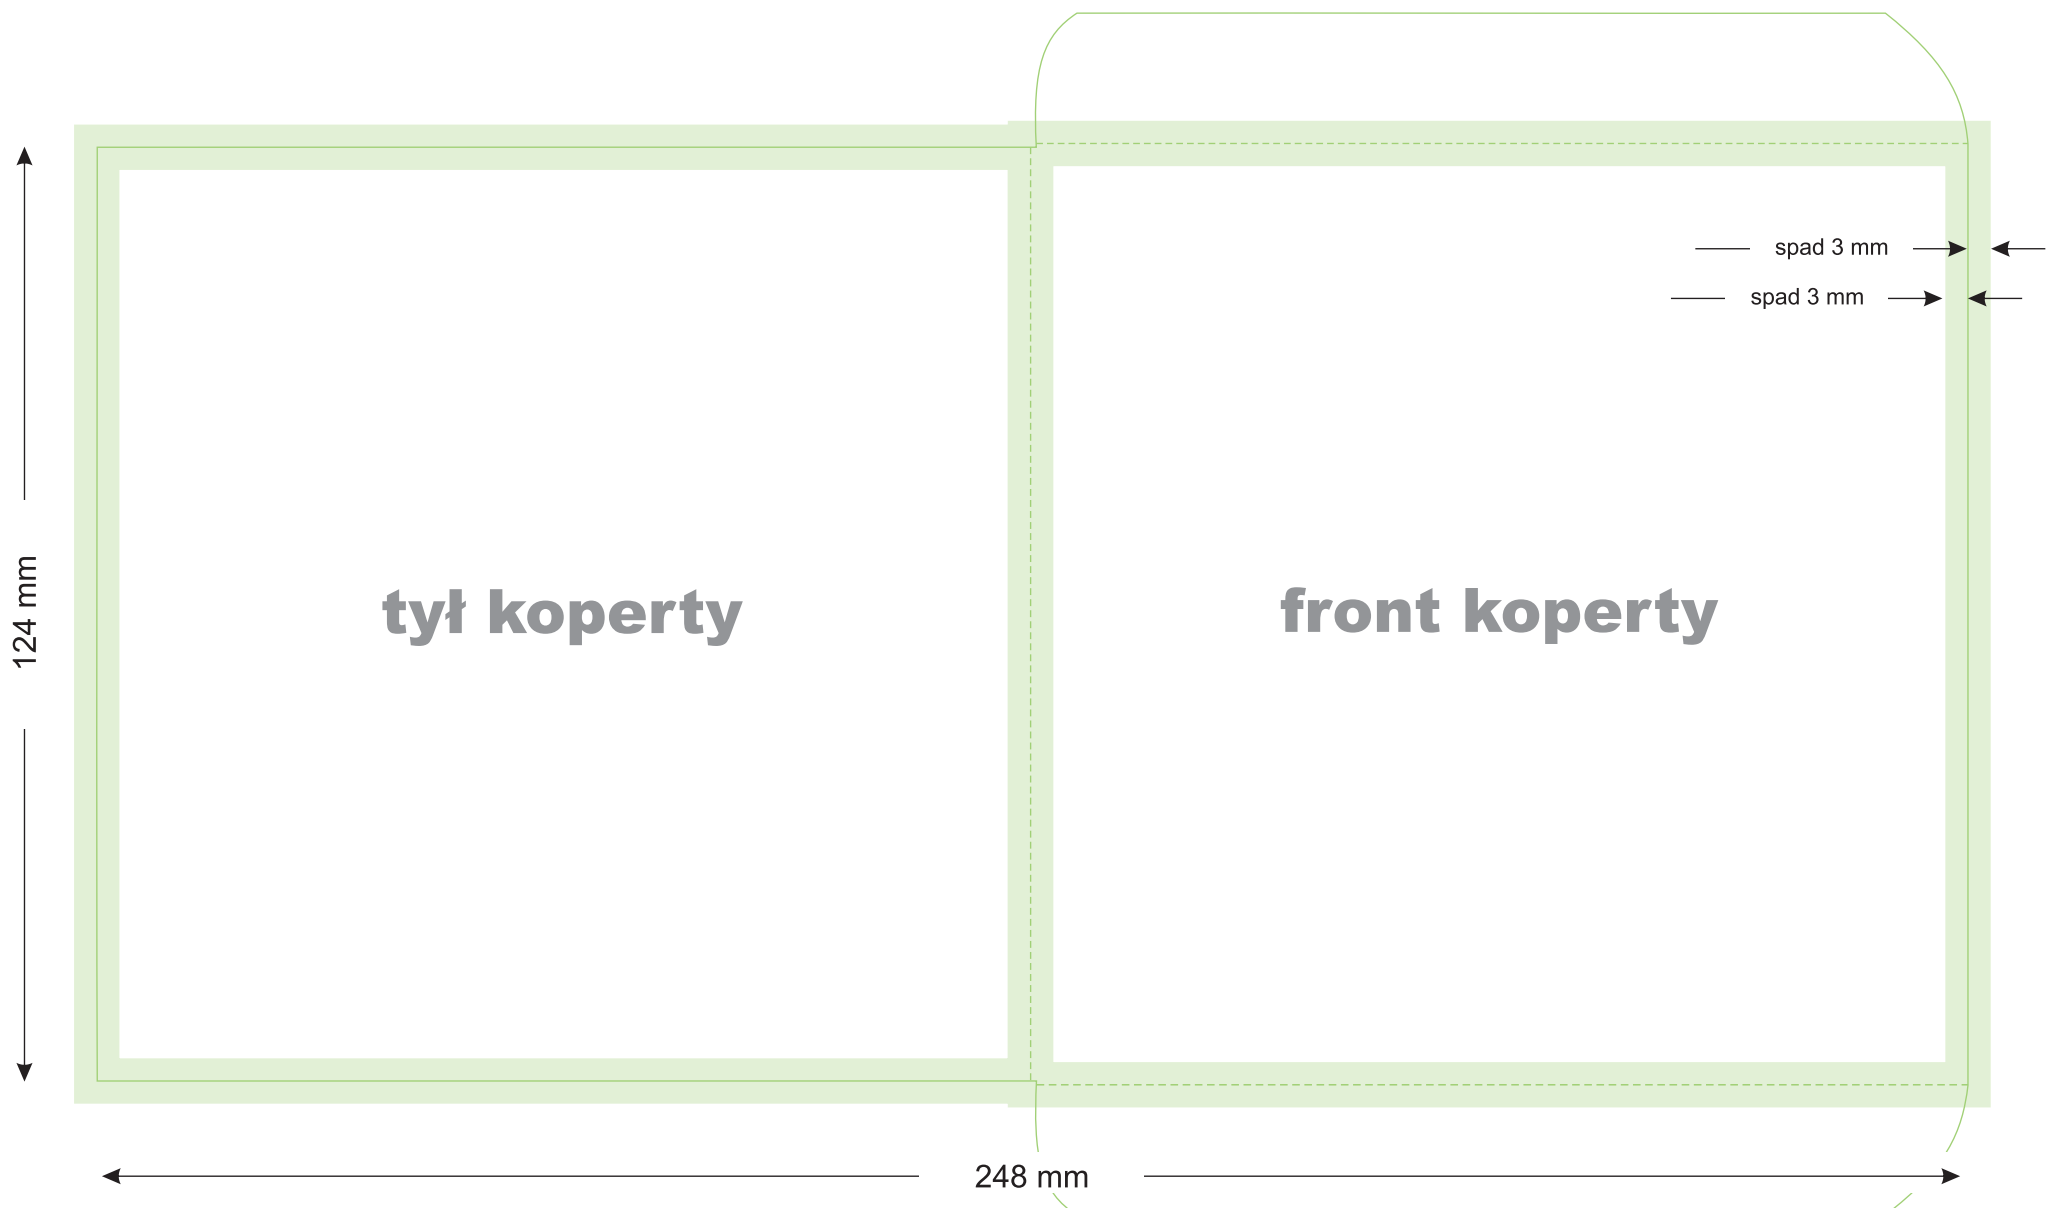

koperta na płytę CD / DVD

format pliku: TIF, kompresja LZW

kolory: CMYK, prosimy o pliki bez dołączonych profili ICC

rozdzielczość: 300 – 600 dpi

wymiary projektu z uwzględnieniem spad: **254 x 130 mm**

elementy znajdujące się w obszarze spadu i marginesu wewnętrznego mogą zostać obcięte w procesie wykrawania kształtu opakowania, prosimy o nie umieszczanie w tych obszarach znaków graficznych i tekstów.