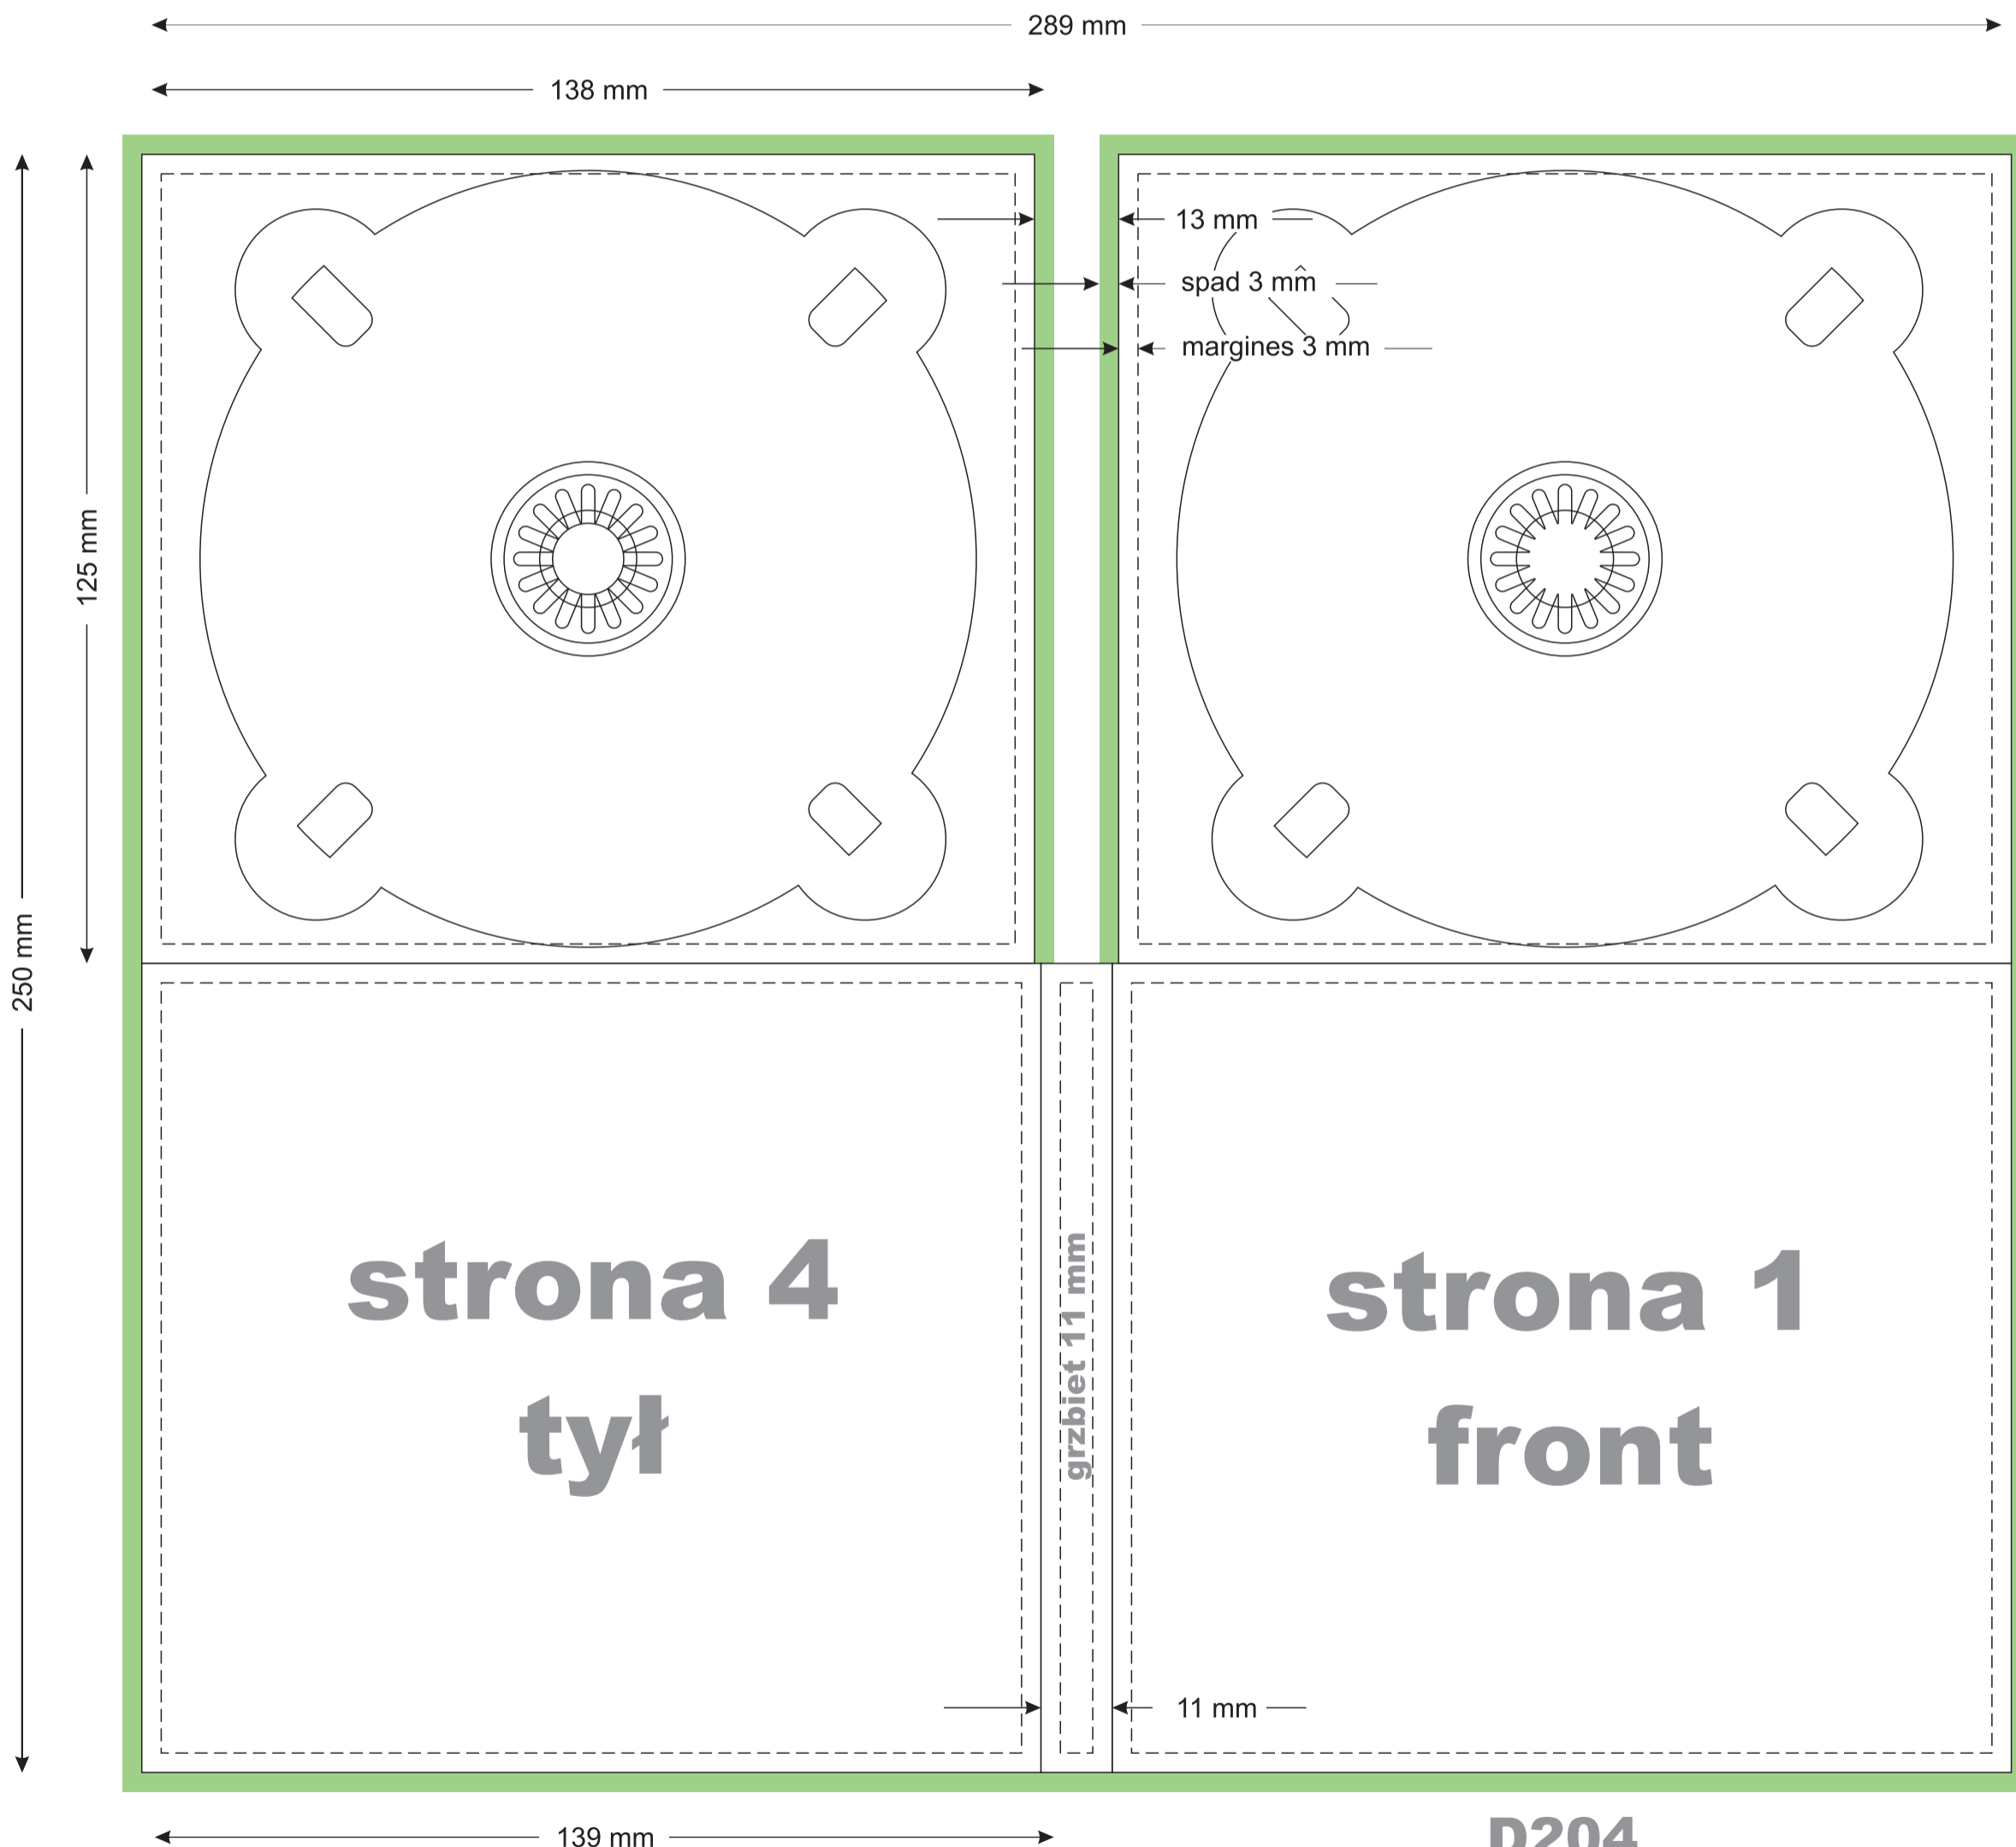

digipack dwuskrzydłkowy na dwie płyty CD/DVD

format pliku: TIF, kompresja LZW
kolory: CMYK, prosimy o pliki bez dołączonych profili ICC
rozdzielczość: 300 – 600 dpi
wymiary projektu z uwzględnieniem spadu: 295x256 mm

spad
margines

elementy znajdujące się w obszarze spadu i marginesu wewnętrznego mogą zostać obcięte w procesie wykrawania kształtu opakowania, prosimy o nie umieszczanie w tych obszarach znaków graficznych i tekstów.