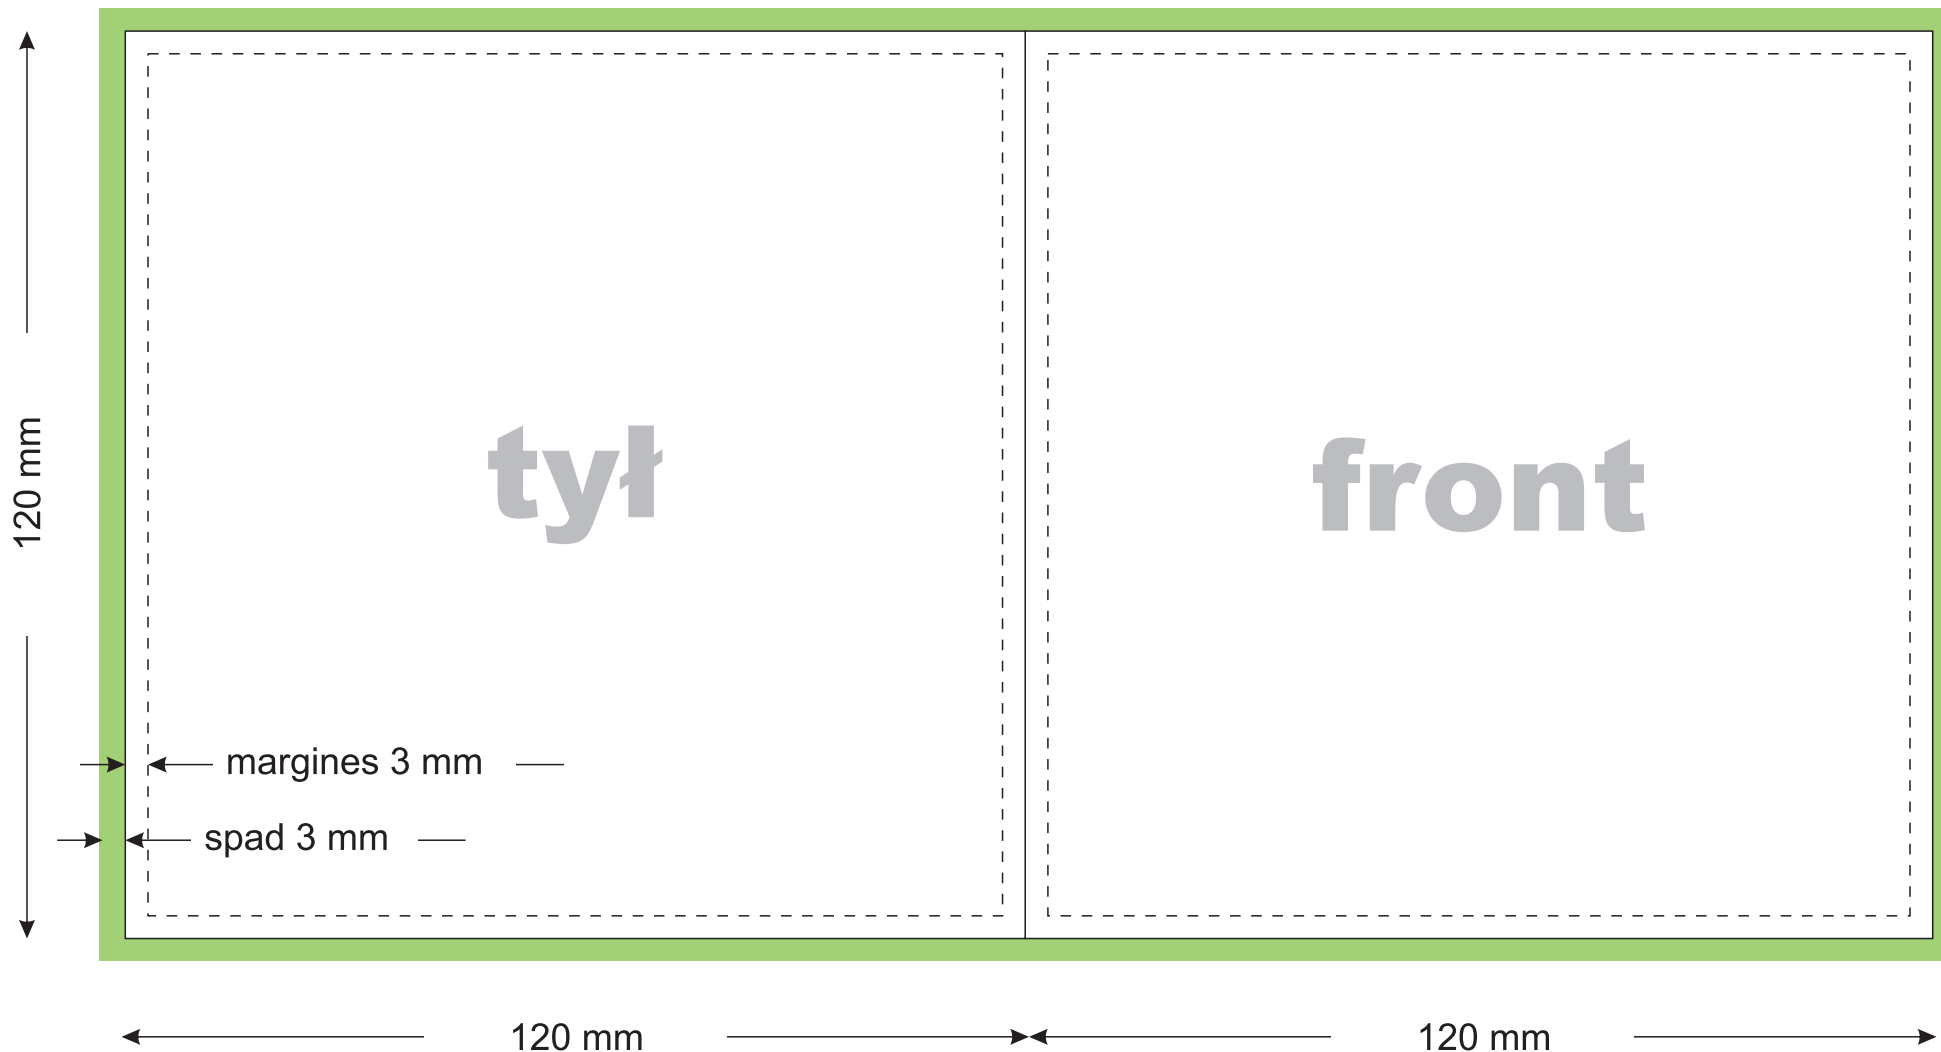

# okładka 120 x 120 mm 4 strony - specyfikacja

format pliku: tif, kompresja LZW  
kolory: CMYK, prosimy o pliki bez dołączonych profili ICC  
rozdzielczość: 300 - 600 dpi  
wymiary pliku z uwzględnieniem spad: 246 x 126 mm

Precyzja wycinania okładki wynosi +/- 3 mm, elementy znajdujące się w obszarze spadu i marginesu wewnętrznego mogą zostać ucięte podczas wycinania okładki. Prosimy w tym obszarze nie umieszczać żadnych ważnych elementów graficznych i tekstów.